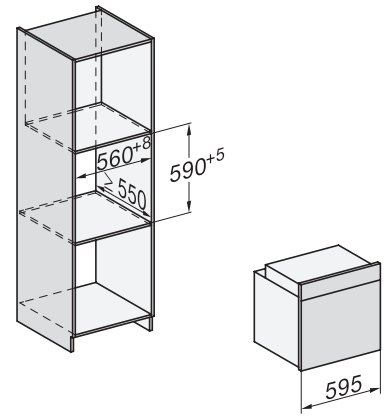

H 2861-1 BP 125 Edition

Cuptor

un design combinat și potrivit cu AirFry, rețea și curățare pirolitică.

EAN: 4002516769958 / Numărul materialului: 12432440 /
Vechi Numărul materialului: 22286175D

Date tehnice	
Volum compartiment cuptor în l	76
Număr de niveluri rafturi	5
Niveluri rafturi numerotate	•
Lumină cuptor	1 spot cu halogen
Tip de fișă	Ștecher Schuko cu împământare
Lățime minimă nișă în mm	560
Lățime maximă nișă în mm	568
Înălțime minimă nișă în mm	590
Înălțime maximă nișă în mm	595
Adâncime nișă în mm	550
Greutate în kg	47,0
Putere electrică totală în kW	3,60
Tensiune în V	220-240
Frecvență în Hz	50
Tensiune nominală siguranță în A	16
Număr de faze	1
Cablu de alimentare cu ștecăr	•
Lungimea cablului de conectare la rețea în m	1,50
Înlocuirea lămpilor	Client
Accesorii furnizate	
Tavă de copt cu PerfectClean HBB 71	1
Tavă de coacere gourmet și AirFry, perforată, cu PerfectClean HBBL 71	1
Tavă universală cu PerfectClean HUBB 71	1
Grătar de copt și fript fără PerfectClean	1
Glisiere telescopice FlexiClip HFC 70-C (pereche)	1
Șine laterale detașabile (pereche)	1
Voucher pentru accesoriu gril și rotisor HGBB71 cu PerfectClean	1
Afijaj limbi disponibile	
Afijaj limbi disponibile prin intermediul MultiLingua	[?][?][?][?][?][?][?], [?][?], [?][?][?], deutsch, dansk, english, suomi, français, ελληνικά, italiano, [?][?][?], [?][?][?], hrvatski, bahasa malaysia, nederlands, norsk, polski, portuguais, română, русский, svenska, srpski, slovenčina, slovensčina, español, čeština, türkçe, українська, magyar

H 2861-1 BP 125 Edition

Cuptor

un design combinat și potrivit cu AirFry, rețea și curățare pirolitică.

installation H7000 XL, installation drawing

side view H7000 XL, installation drawings

built-in H7000 XL, installation drawing

Installation H7000 XL underframe, installation drawings

H7000 handle, glass, installation drawings

side view H7000 XL build-under, installation drawing