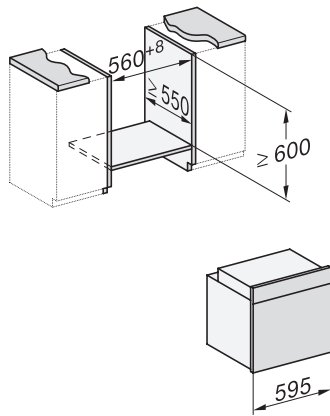

H 2861-1 BP 125 Edition

Cuptor

un design combinat și potrivit cu AirFry, rețea și curățare pirolitică.

EAN: 4002516769958 / Numărul materialului: 12432440 /
Vechi Numărul materialului: 22286175D

Date tehnice	
Volum compartiment cuptor în l	76
Număr de niveluri rafturi	5
Niveluri rafturi numerotate	•
Lumină cuptor	1 spot cu halogen
Tip de fișă	Ștecher Schuko cu împământare
Lățime minimă nișă în mm	560
Lățime maximă nișă în mm	568
Înălțime minimă nișă în mm	590
Înălțime maximă nișă în mm	595
Adâncime nișă în mm	550
Greutate în kg	47,0
Putere electrică totală în kW	3,60
Tensiune în V	220-240
Frecvență în Hz	50
Tensiune nominală siguranță în A	16
Număr de faze	1
Cablu de alimentare cu ștecăr	•
Lungimea cablului de conectare la rețea în m	1,50
Înlocuirea lămpilor	Client
Accesorii furnizate	
Tavă de copt cu PerfectClean HBB 71	1
Tavă de coacere gourmet și AirFry, perforată, cu PerfectClean HBBL 71	1
Tavă universală cu PerfectClean HUBB 71	1
Grătar de copt și fript fără PerfectClean	1
Glisiere telescopice FlexiClip HFC 70-C (pereche)	1
Șine laterale detașabile (pereche)	1
Voucher pentru accesoriu gril și rotisor HGBB71 cu PerfectClean	1
Afijaj limbi disponibile	
Afijaj limbi disponibile prin intermediul MultiLingua	[?][?][?][?][?][?][?], [?][?], [?][?][?], deutsch, dansk, english, suomi, français, ελληνικά, italiano, [?][?][?], [?][?][?], hrvatski, bahasa malaysia, nederlands, norsk, polski, portuguais, română, русский, svenska, srpski, slovenčina, slovensčina, español, čeština, türkçe, українська, magyar

H 2861-1 BP 125 Edition

Cuptor

un design combinat și potrivit cu AirFry, rețea și curățare pirolitică.

installation H7000 XL, installation drawing

side view H7000 XL, installation drawings

built-in H7000 XL, installation drawing

Installation H7000 XL underframe, installation drawings

H7000 handle, glass, installation drawings

side view H7000 XL build-under, installation drawing