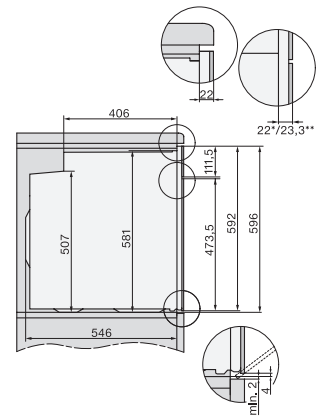

H 2861-1 BP 125 Edition

Cuptor

un design combinat și potrivit cu AirFry, rețea și curățare pirolitică.

EAN: 4002516769958 / Numărul materialului: 12432440 /
Vechi Numărul materialului: 22286175D

Date tehnice	
Volum compartiment cuptor în l	76
Număr de niveluri rafturi	5
Niveluri rafturi numerotate	•
Lumină cuptor	1 spot cu halogen
Tip de fișă	Ștecher Schuko cu împământare
Lățime minimă nișă în mm	560
Lățime maximă nișă în mm	568
Înălțime minimă nișă în mm	590
Înălțime maximă nișă în mm	595
Adâncime nișă în mm	550
Greutate în kg	47,0
Putere electrică totală în kW	3,60
Tensiune în V	220-240
Frecvență în Hz	50
Tensiune nominală siguranță în A	16
Număr de faze	1
Cablu de alimentare cu ștecăr	•
Lungimea cablului de conectare la rețea în m	1,50
Înlocuirea lămpilor	Client
Accesorii furnizate	
Tavă de copt cu PerfectClean HBB 71	1
Tavă de coacere gourmet și AirFry, perforată, cu PerfectClean HBBL 71	1
Tavă universală cu PerfectClean HUBB 71	1
Grătar de copt și fript fără PerfectClean	1
Glisiere telescopice FlexiClip HFC 70-C (pereche)	1
Șine laterale detașabile (pereche)	1
Voucher pentru accesoriu gril și rotisor HGBB71 cu PerfectClean	1
Afijaj limbi disponibile	
Afijaj limbi disponibile prin intermediul MultiLingua	[?][?][?][?][?][?][?], [?][?], [?][?][?], deutsch, dansk, english, suomi, français, ελληνικά, italiano, [?][?][?], [?][?][?], hrvatski, bahasa malaysia, nederlands, norsk, polski, portuguais, română, русский, svenska, srpski, slovenčina, slovensčina, español, čeština, türkçe, українська, magyar

H 2861-1 BP 125 Edition

Cuptor

un design combinat și potrivit cu AirFry, rețea și curățare pirolitică.

installation H7000 XL, installation drawing

side view H7000 XL, installation drawings

built-in H7000 XL, installation drawing

Installation H7000 XL underframe, installation drawings

H7000 handle, glass, installation drawings

side view H7000 XL build-under, installation drawing