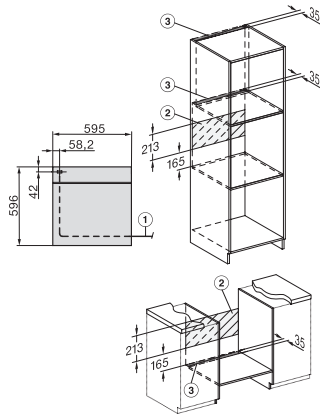

H 2861-1 BP 125 Edition

Cuptor

un design combinat și potrivit cu AirFry, rețea și curățare pirolitică.

EAN: 4002516769958 / Numărul materialului: 12432440 /
Vechi Numărul materialului: 22286175D

Date tehnice	
Volum compartiment cuptor în l	76
Număr de niveluri rafturi	5
Niveluri rafturi numerotate	•
Lumină cuptor	1 spot cu halogen
Tip de fișă	Ștecher Schuko cu împământare
Lățime minimă nișă în mm	560
Lățime maximă nișă în mm	568
Înălțime minimă nișă în mm	590
Înălțime maximă nișă în mm	595
Adâncime nișă în mm	550
Greutate în kg	47,0
Putere electrică totală în kW	3,60
Tensiune în V	220-240
Frecvență în Hz	50
Tensiune nominală siguranță în A	16
Număr de faze	1
Cablu de alimentare cu ștecăr	•
Lungimea cablului de conectare la rețea în m	1,50
Înlocuirea lămpilor	Client
Accesorii furnizate	
Tavă de copt cu PerfectClean HBB 71	1
Tavă de coacere gourmet și AirFry, perforată, cu PerfectClean HBBL 71	1
Tavă universală cu PerfectClean HUBB 71	1
Grătar de copt și fript fără PerfectClean	1
Glisiere telescopice FlexiClip HFC 70-C (pereche)	1
Șine laterale detașabile (pereche)	1
Voucher pentru accesoriu gril și rotisor HGBB71 cu PerfectClean	1
Afijaj limbi disponibile	
Afijaj limbi disponibile prin intermediul MultiLingua	[?][?][?][?][?][?][?], [?][?], [?][?][?], deutsch, dansk, english, suomi, français, ελληνικά, italiano, [?][?][?], [?][?][?], hrvatski, bahasa malaysia, nederlands, norsk, polski, portuguais, română, русский, svenska, srpski, slovenčina, slovensčina, español, čeština, türkçe, українська, magyar

H 2861-1 BP 125 Edition

Cuptor

un design combinat și potrivit cu AirFry, rețea și curățare pirolitică.

installation H7000 XL, installation drawing

side view H7000 XL, installation drawings

built-in H7000 XL, installation drawing

Installation H7000 XL underframe, installation drawings

H7000 handle, glass, installation drawings

side view H7000 XL build-under, installation drawing