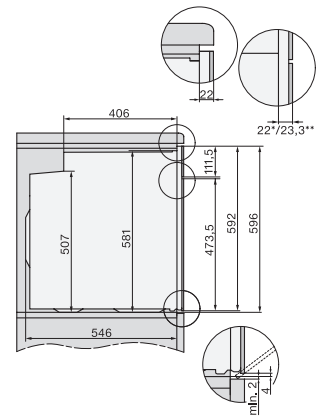

<b>Date tehnice</b>	
Volum compartiment cuptor în l	76
Număr de niveluri rafturi	5
Niveluri rafturi numerotate	•
Lumină cuptor	1 spot cu halogen
Tip de fișă	Ștecher Schuko cu împământare
Lățime minimă nișă în mm	560
Lățime maximă nișă în mm	568
Înălțime minimă nișă în mm	590
Înălțime maximă nișă în mm	595
Adâncime nișă în mm	550
Greutate în kg	47,0
Putere electrică totală în kW	3,60
Tensiune în V	220-240
Frecvență în Hz	50
Tensiune nominală siguranță în A	16
Număr de faze	1
Cablu de alimentare cu ștecăr	•
Lungimea cablului de conectare la rețea în m	1,50
Înlocuirea lămpilor	Client
<b>Accesorii furnizate</b>	
Tavă de copt cu PerfectClean HBB 71	1
Tavă de coacere gourmet și AirFry, perforată, cu PerfectClean HBBL 71	1
Tavă universală cu PerfectClean HUBB 71	1
Grătar de copt și fript fără PerfectClean	1
Glisiere telescopice FlexiClip HFC 70-C (pereche)	1
Șine laterale detașabile (pereche)	1
Voucher pentru accesoriu gril și rotisor HGBB71 cu PerfectClean	1
<b>Afișaj limbi disponibile</b>	
Afișaj limbi disponibile prin intermediul MultiLingua	[?][?][?][?][?][?][?][?][?][?], [?][?], [?][?][?][?], deutsch, dansk, english, suomi, français, ελληνικά, italiano, [?][?][?], [?][?][?], hrvatski, bahasa malaysia, nederlands, norsk, polski, portuguais, română, русский, svenska, srpski, slovenčina, slovenščina, español, čeština, türkçe, українська, magyar

### Cuptor

un design combinat și potrivit cu AirFry, rețea și curățare pirolitică.

installation H7000 XL, installation drawing

side view H7000 XL, installation drawings

built-in H7000 XL, installation drawing

Installation H7000 XL underframe, installation drawings

H7000 handle, installation drawing

side view H7000 XL build-under, installation drawing