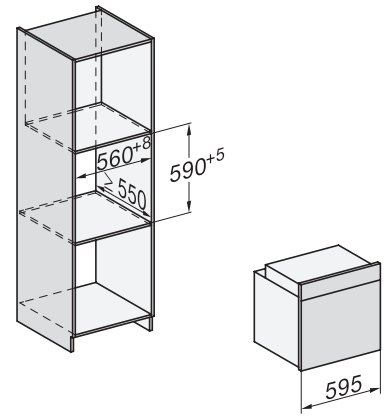

<b>Date tehnice</b>	
Volum compartiment cuptor în l	76
Număr de niveluri rafturi	5
Niveluri rafturi numerotate	•
Lumină cuptor	1 spot cu halogen
Tip de fișă	Ștecher Schuko cu împământare
Lățime minimă nișă în mm	560
Lățime maximă nișă în mm	568
Înălțime minimă nișă în mm	590
Înălțime maximă nișă în mm	595
Adâncime nișă în mm	550
Greutate în kg	47,0
Putere electrică totală în kW	3,60
Tensiune în V	220-240
Frecvență în Hz	50
Tensiune nominală siguranță în A	16
Număr de faze	1
Cablu de alimentare cu ștecăr	•
Lungimea cablului de conectare la rețea în m	1,50
Înlocuirea lămpilor	Client
<b>Accesorii furnizate</b>	
Tavă de copt cu PerfectClean HBB 71	1
Tavă de coacere gourmet și AirFry, perforată, cu PerfectClean HBBL 71	1
Tavă universală cu PerfectClean HUBB 71	1
Grătar de copt și fript fără PerfectClean	1
Glisiere telescopice FlexiClip HFC 70-C (pereche)	1
Șine laterale detașabile (pereche)	1
Voucher pentru accesoriu gril și rotisor HGBB71 cu PerfectClean	1
<b>Afișaj limbi disponibile</b>	
Afișaj limbi disponibile prin intermediul MultiLingua	[?][?][?][?][?][?][?][?][?][?], [?][?], [?][?][?][?], deutsch, dansk, english, suomi, français, ελληνικά, italiano, [?][?][?], [?][?][?], hrvatski, bahasa malaysia, nederlands, norsk, polski, portuguais, română, русский, svenska, srpski, slovenčina, slovenščina, español, čeština, türkçe, українська, magyar

### Cuptor

un design combinat și potrivit cu AirFry, rețea și curățare pirolitică.

installation H7000 XL, installation drawing

side view H7000 XL, installation drawings

built-in H7000 XL, installation drawing

Installation H7000 XL underframe, installation drawings

H7000 handle, installation drawing

side view H7000 XL build-under, installation drawing