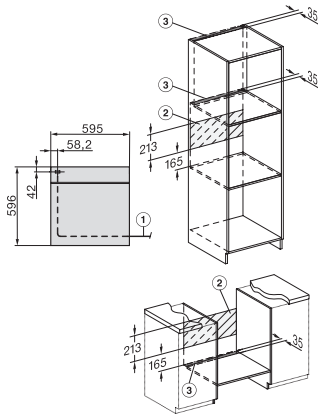

H 2861-1 BP 125 Edition

Cuptor

un design combinat și potrivit cu AirFry, rețea și curățare pirolitică.

installation H7000 XL, installation drawing