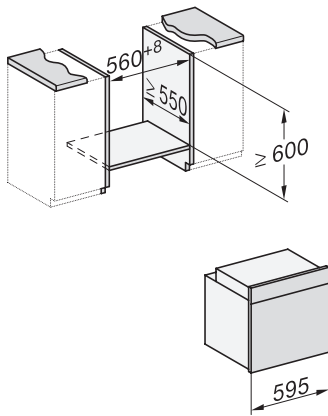

<b>Date tehnice</b>	
Volum compartiment cuptor în l	76
Număr de niveluri rafturi	5
Niveluri rafturi numerotate	•
Lumină cuptor	1 spot cu halogen
Tip de fișă	Ștecher Schuko cu împământare
Lățime minimă nișă în mm	560
Lățime maximă nișă în mm	568
Înălțime minimă nișă în mm	590
Înălțime maximă nișă în mm	595
Adâncime nișă în mm	550
Greutate în kg	47,0
Putere electrică totală în kW	3,60
Tensiune în V	220-240
Frecvență în Hz	50
Tensiune nominală siguranță în A	16
Număr de faze	1
Cablu de alimentare cu ștecăr	•
Lungimea cablului de conectare la rețea în m	1,50
Înlocuirea lămpilor	Client
<b>Accesorii furnizate</b>	
Tavă de copt cu PerfectClean HBB 71	1
Tavă de coacere gourmet și AirFry, perforată, cu PerfectClean HBBL 71	1
Tavă universală cu PerfectClean HUBB 71	1
Grătar de copt și fript fără PerfectClean	1
Glisiere telescopice FlexiClip HFC 70-C (pereche)	1
Șine laterale detașabile (pereche)	1
Voucher pentru accesoriu gril și rotisor HGBB71 cu PerfectClean	1
<b>Afișaj limbi disponibile</b>	
Afișaj limbi disponibile prin intermediul MultiLingua	[?][?][?][?][?][?][?][?][?][?], [?][?], [?][?][?][?], deutsch, dansk, english, suomi, français, ελληνικά, italiano, [?][?][?], [?][?][?], hrvatski, bahasa malaysia, nederlands, norsk, polski, portuguais, română, русский, svenska, srpski, slovenčina, slovenščina, español, čeština, türkçe, українська, magyar

### Cuptor

un design combinat și potrivit cu AirFry, rețea și curățare pirolitică.

installation H7000 XL, installation drawing

side view H7000 XL, installation drawings

built-in H7000 XL, installation drawing

Installation H7000 XL underframe, installation drawings

H7000 handle, installation drawing

side view H7000 XL build-under, installation drawing