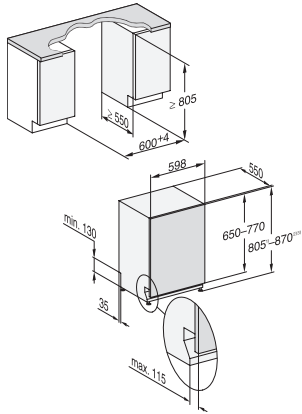

G 7260 SCVi

Mașini de spălat vase complet integrate
cu tavă 3D MultiFlex pentru confort maxim.

G7000, fully integrated dishwasher, 60cm (installation drawing)