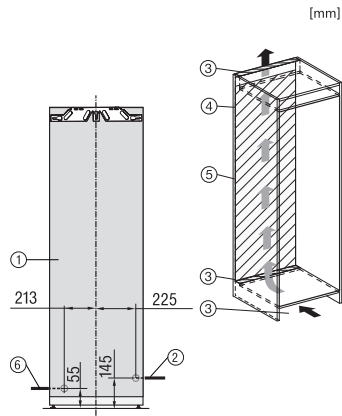

FNS 7794 D L

Congelator încorporabil, înălțime nișă 178 cm
cu ActiveDoor, IceMaker, NoFrost și 8 sertare pt. congelare pentru confort max.

FNS7794D L, FNS7794D R, installation