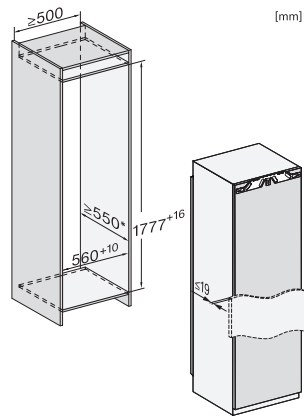

FNS 7794 D L

Congelator încorporabil, înălțime nișă 178 cm
cu ActiveDoor, IceMaker, NoFrost și 8 sertare pt. congelare pentru confort max.

EAN: 4002516747031 / Numărul materialului: 12443650 /
Vechi Numărul materialului: 37779401EU1

Adâncime nișă în mm	550
Lățime aparat electrocasnic în mm	559
Înălțime aparat electrocasnic în mm	1770
Adâncime aparat electrocasnic în mm	546
Greutate în kg	75,2
Tehnologie de balama a ușii	Ușă fixă
Greutate max. ușă frontală – frigider, în kg	26
Clasa climatică	SN-T
Compartiment congelator 4* în l	213
Capacitate utilă totală în l	213
Producție de cuburi de gheață pe zi în kg	0,8
Timp de păstrare în caz de defectiune în ore	9
Capacitate congelator în kg/24 ore	12,00
Clasa de emisii de zgomot acustic în aer (A-D)	B
Emisii sonore în dB(A) re 1 pW	33
Consum de curent (mA)	1300
Tensiune în V	220-240
Tensiune nominală siguranță în A	10
Număr de faze	1
Frecvență în Hz	50-60
Lungime cablu de alimentare în m	2,2
Înlocuirea lămpilor	Servicii pentru Clienți
Accesorii furnizate	
Cupă pentru gheață	•

FNS 7794 D L

Congelator încorporabil, înălțime nișă 178 cm
cu ActiveDoor, IceMaker, NoFrost și 8 sertare pt. congelare pentru confort max.

FNS7794D L, FNS7794D R, installation

FNS7794D L, FNS7794D R, K7797C L, K7797C R,
K7798C L, built-in