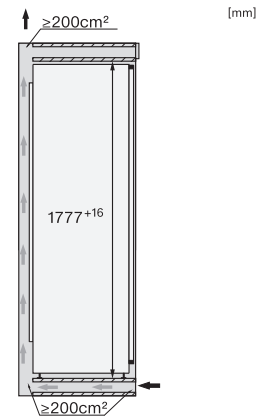

Adâncime nișă în mm	550
Lățime aparat electrocasnic în mm	559
Înălțime aparat electrocasnic în mm	1770
Adâncime aparat electrocasnic în mm	546
Greutate în kg	75,2
Tehnologie de balama a ușii	Ușă fixă
Greutate max. ușă frontală – frigider, în kg	26
Clasa climatică	SN-T
Compartiment congelator 4* în l	213
Capacitate utilă totală în l	213
Producție de cuburi de gheață pe zi în kg	0,8
Timp de păstrare în caz de defectiune în ore	9
Capacitate congelator în kg/24 ore	12,00
Clasa de emisii de zgomot acustic în aer (A-D)	B
Emisii sonore în dB(A) re 1 pW	33
Consum de curent (mA)	1300
Tensiune în V	220-240
Tensiune nominală siguranță în A	10
Număr de faze	1
Frecvență în Hz	50-60
Lungime cablu de alimentare în m	2,2
Înlocuirea lămpilor	Servicii pentru Clienți
Accesorii furnizate	
Cupă pentru gheață	•

FNS 7794 D L

Congelator încorporabil, înălțime nișă 178 cm
cu ActiveDoor, IceMaker, NoFrost și 8 sertare pt. congelare pentru confort max.

FNS7794D L, FNS7794D R, installation

FNS7794D L, FNS7794D R, K7797C L, K7797C R,
K7798C L, built-in