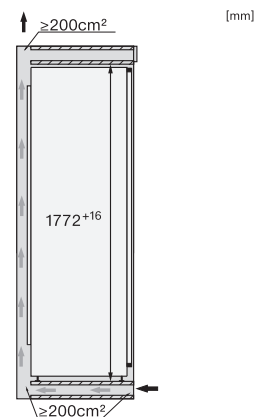

Înălțime minimă nișă în mm	1772
Înălțime maximă nișă în mm	1788
Adâncime nișă în mm	550
Dimensiuni aparat electrocasnic (L x Î x A) în mm	559 x 1770 x 546
Lățime aparat electrocasnic în mm	559
Înălțime aparat electrocasnic în mm	1770
Adâncime aparat electrocasnic în mm	546
Greutate în kg	58,3
Tehnologie de balama a ușii	Ușă fixă
Greutate max. ușă frontală – frigider, în kg	26
Clasa climatică	SN-T
Compartiment frigider în l	309
Capacitate utilă totală în l	308
Clasa de emisii de zgomot acustic în aer (A-D)	B
Emisii sonore în dB(A) re 1 pW	33
Consum de curent (mA)	1200
Tensiune în V	220-240
Tensiune nominală siguranță în A	10
Număr de faze	1
Frecvență în Hz	50-60
Lungime cablu de alimentare în m	2,2
Înlocuirea lămpilor	Servicii pentru Clienți
Accesorii furnizate	
Tavă de ouă	•
Filtru de apă	Nein

K 7737 D

Frigider încorporabil, înălțime nișă 178 cm
cu DynaCool și iluminare cu LED pentru stocare practică a alimentelor.

K7733E, K7763E, K7732E, K7734F, K7764E, K7743E,
K7744E, K7773D, K7774D

K7733E, K7763E, K7732D, K7732E, K7734F, K7764E,
K7743E, K7744E, K7773D, K7774D, built-in