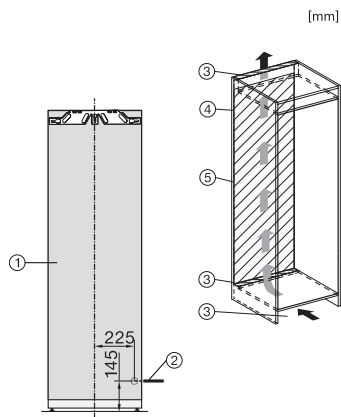

K 7737 D

Frigider încorporabil, înălțime nișă 178 cm
cu DynaCool și iluminare cu LED pentru stocare practică a alimentelor.

K7733E, K7763E, K7732E, K7734F, K7764E, K7743E,
K7744E, K7773D, K7774D