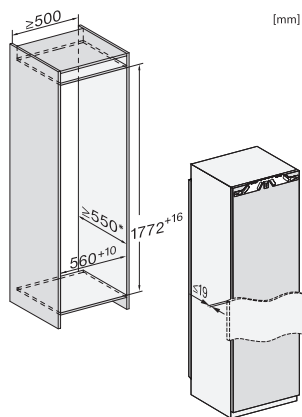

K7733E, K7763E, K7732D, K7732E, K7734F, K7764E,
K7743E, K7744E, K7773D, K7774D, built-in