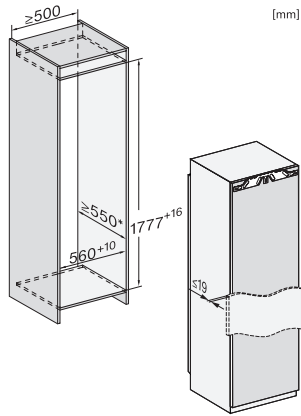

K 7798 C R

Frigider încorporabil, înălțime nișă 178 cm  
cu ActiveDoor, PerfectFresh Active \$ 4\* comp. congelare pentru confort maxim.

EAN: 4002516748069 / Numărul materialului: 12444990 /

Vechi Numărul materialului: 36779800EU1

Consum de energie în 24 h în kWh 0,35

<b>Siguranță</b>	
Funcția de blocare	•
Alarmă acustică ușă	•
Alarmă optică pentru ușă	•
<b>Date tehnice</b>	
Lățime minimă nișă în mm	560
Lățime maximă nișă în mm	570
Înălțime minimă nișă în mm	1777
Înălțime maximă nișă în mm	1793
Adâncime nișă în mm	550
Lățime aparat electrocasnic în mm	559
Înălțime aparat electrocasnic în mm	1770
Adâncime aparat electrocasnic în mm	546
Greutate în kg	73,4
Tehnologie de balama a ușii	Ușă fixă
Greutate max. ușă frontală – frigider, în kg	26
Clasa climatică	SN-T
Compartiment frigider în l	250
incluzând și zona PerfectFresh în l	98
Compartiment congelator 4* în l	27
Capacitate utilă totală în l	276
Timp de păstrare în caz de defectiune în ore	14
Capacitate congelator în kg/24 ore	2,00
Clasa de emisii de zgomot acustic în aer (A-D)	B
Emisii sonore în dB(A) re 1 pW	33
Consum de curent (mA)	1200
Tensiune în V	220-240
Tensiune nominală siguranță în A	10
Număr de faze	1
Frecvență în Hz	50-60
Lungime cablu de alimentare în m	2,2
Înlocuirea lămpilor	Servicii pentru Clienți
<b>Accesorii furnizate</b>	
Tavă de ouă	•
Cutie organizare PerfectFresh	•

## K 7798 C R

Frigider încorporabil, înălțime nișă 178 cm

cu ActiveDoor, PerfectFresh Active Ş 4\* comp. congelare pentru confort maxim.

FNS7794D L, FNS7794D R, K7797C L, K7797C R, K7798C L, built-in

FNS7794D L, FNS7794D R, K7797C L, K7797C R, K7798C L, side view