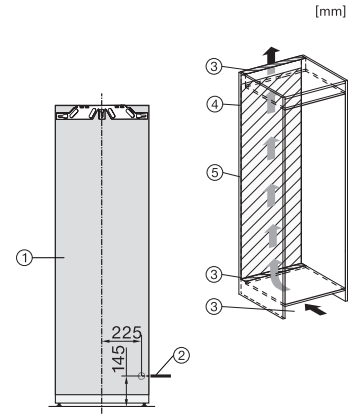

Consum de energie în 24 h în kWh 0,35

<b>Siguranță</b>	
Funcția de blocare	•
Alarmă acustică ușă	•
Alarmă optică pentru ușă	•
<b>Date tehnice</b>	
Lățime minimă nișă în mm	560
Lățime maximă nișă în mm	570
Înălțime minimă nișă în mm	1777
Înălțime maximă nișă în mm	1793
Adâncime nișă în mm	550
Lățime aparat electrocasnic în mm	559
Înălțime aparat electrocasnic în mm	1770
Adâncime aparat electrocasnic în mm	546
Greutate în kg	73,4
Tehnologie de balama a ușii	Ușă fixă
Greutate max. ușă frontală – frigider, în kg	26
Clasa climatică	SN-T
Compartiment frigider în l	250
incluzând și zona PerfectFresh în l	98
Compartiment congelator 4* în l	27
Capacitate utilă totală în l	276
Timp de păstrare în caz de defectiune în ore	14
Capacitate congelator în kg/24 ore	2,00
Clasa de emisii de zgomot acustic în aer (A-D)	B
Emisii sonore în dB(A) re 1 pW	33
Consum de curent (mA)	1200
Tensiune în V	220-240
Tensiune nominală siguranță în A	10
Număr de faze	1
Frecvență în Hz	50-60
Lungime cablu de alimentare în m	2,2
Înlocuirea lămpilor	Servicii pentru Clienți
<b>Accesorii furnizate</b>	
Tavă de ouă	•
Cutie organizare PerfectFresh	•

## K 7798 C R

Frigider încorporabil, înălțime nișă 178 cm

cu ActiveDoor, PerfectFresh Active Ş 4\* comp. congelare pentru confort maxim.

FNS7794D L, FNS7794D R, K7797C L, K7797C R, K7798C L, built-in

FNS7794D L, FNS7794D R, K7797C L, K7797C R, K7798C L, side view