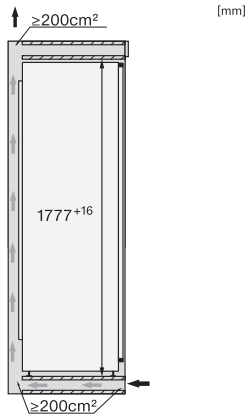

Consum de energie în 24 h în kWh 0,35

<b>Siguranță</b>	
Funcția de blocare	•
Alarmă acustică ușă	•
Alarmă optică pentru ușă	•
<b>Date tehnice</b>	
Lățime minimă nișă în mm	560
Lățime maximă nișă în mm	570
Înălțime minimă nișă în mm	1777
Înălțime maximă nișă în mm	1793
Adâncime nișă în mm	550
Lățime aparat electrocasnic în mm	559
Înălțime aparat electrocasnic în mm	1770
Adâncime aparat electrocasnic în mm	546
Greutate în kg	73,4
Tehnologie de balama a ușii	Ușă fixă
Greutate max. ușă frontală – frigider, în kg	26
Clasa climatică	SN-T
Compartiment frigider în l	250
incluzând și zona PerfectFresh în l	98
Compartiment congelator 4* în l	27
Capacitate utilă totală în l	276
Timp de păstrare în caz de defectiune în ore	14
Capacitate congelator în kg/24 ore	2,00
Clasa de emisii de zgomot acustic în aer (A-D)	B
Emisii sonore în dB(A) re 1 pW	33
Consum de curent (mA)	1200
Tensiune în V	220-240
Tensiune nominală siguranță în A	10
Număr de faze	1
Frecvență în Hz	50-60
Lungime cablu de alimentare în m	2,2
Înlocuirea lămpilor	Servicii pentru Clienți
<b>Accesorii furnizate</b>	
Tavă de ouă	•
Cutie organizare PerfectFresh	•

## K 7798 C R

Frigider încorporabil, înălțime nișă 178 cm

cu ActiveDoor, PerfectFresh Active Ş 4\* comp. congelare pentru confort maxim.

FNS7794D L, FNS7794D R, K7797C L, K7797C R, K7798C L, built-in

FNS7794D L, FNS7794D R, K7797C L, K7797C R, K7798C L, side view