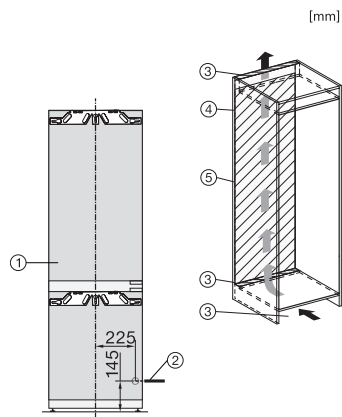

KFN 7785 C

Combină frigorifică încorporabilă, înălțime nișă 178 cm

FlexiLight 2.0, Freeze&Cool, NoFrost și Mylce pentru confort individual.

KFN7734C, KFN7734F, KFN7734D, KFN7764D, KFN7785D, KFN7744E, KFN7774B, installation