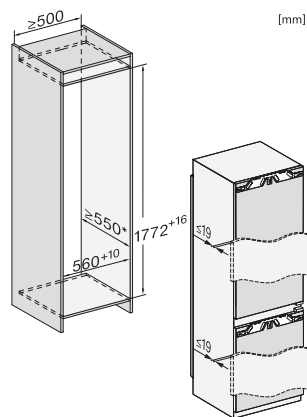

KFN 7785 C

Combină frigorifică încorporabilă, înălțime nișă 178 cm

FlexiLight 2.0, Freeze&Cool, NoFrost și Mylce pentru confort individual.

EAN: 4002516748212 / Numărul materialului: 12445200 /
Vechi Numărul materialului: 38778505EU1

Grilaje ușă pentru sticle	1
Rafturi ușă	4
Congelator/Secțiune congelator	
Număr de sertare de congelator	3
dintre care pe roți	2
Eficiență și durabilitate	
Clasă de eficiență energetică (A–G)	C
Consum energetic anual în kWh	146,00
Consum de energie în 24 h în kWh	0,40
Siguranță	
Funcția de blocare	•
Alarmă acustică ușă	•
Alarmă acustică de temperatură	•
Alarmă optică pentru ușă	•
Alarmă optică de temperatură	•
Indicator oprire alimentare pentru secțiunea de congelator	•
Date tehnice	
Lățime minimă nișă în mm	560
Lățime maximă nișă în mm	570
Înălțime minimă nișă în mm	1772
Înălțime maximă nișă în mm	1788
Adâncime nișă în mm	550
Lățime aparat electrocasnic în mm	559
Înălțime aparat electrocasnic în mm	1770
Adâncime aparat electrocasnic în mm	546
Greutate în kg	75,2
Tehnologie de balama a ușii	Ușă fixă
Greutate max. ușă frontală – frigider, în kg	18
Greutatea maximă a ușii frontale – congelator în kg	12
Clasa climatică	SN-T
Compartiment frigider în l	184
Compartiment congelator 4* în l	71
Capacitate utilă totală în l	255
Timp de păstrare în caz de defecțiune în ore	9
Capacitate congelator în kg/24 ore	6,00
Clasa de emisii de zgomot acustic în aer (A–D)	B
Emisii sonore în dB(A) re 1 pW	33
Consum de curent (mA)	1400
Tensiune în V	220-240
Tensiune nominală siguranță în A	10
Număr de faze	1
Frecvență în Hz	50-60
Lungime cablu de alimentare în m	2,2
Înlocuirea lămpilor	Servicii pentru Clienți
Accesorii furnizate	
Tavă de ouă	•

KFN 7785 C

Combină frigorifică încorporabilă, înălțime nișă 178 cm

FlexiLight 2.0, Freeze&Cool, NoFrost și Mylce pentru confort individual.

KFN7734C, KFN7734F, KFN7734D, KFN7764D, KFN7785D, KFN7744E, KFN7774B, installation