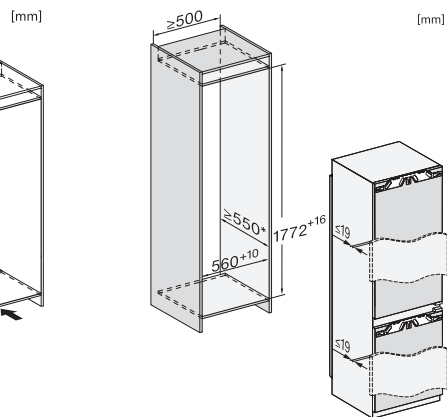

Perete posterior uscat	CleanSteel
FlexiTray	•
Număr de rafturi pe ușa interioară pentru conserve	1
Grilaje ușă pentru sticle	1
Rafturi ușă	2
<b>Congelator/Secțiune congelator</b>	
Număr de sertare de congelator	3
dintre care pe roți	2
<b>Eficiență și durabilitate</b>	
Clasă de eficiență energetică (A–G)	C
Consum energetic anual în kWh	166,08
Consum de energie în 24 h în kWh	0,45
<b>Siguranță</b>	
Funcția de blocare	•
Alarmă acustică ușă	•
Alarmă acustică de temperatură	•
Alarmă optică pentru ușă	•
Alarmă optică de temperatură	•
Indicator oprire alimentare pentru secțiunea de congelator	•
<b>Date tehnice</b>	
Lățime minimă nișă în mm	560
Lățime maximă nișă în mm	570
Înălțime minimă nișă în mm	1772
Înălțime maximă nișă în mm	1788
Adâncime nișă în mm	550
Lățime aparat electrocasnic în mm	559
Înălțime aparat electrocasnic în mm	1770
Adâncime aparat electrocasnic în mm	546
Greutate în kg	78,0
Tehnologie de balama a ușii	Ușă fixă
Greutate max. ușă frontală – frigider, în kg	18
Greutatea maximă a ușii frontale – congelator în kg	12
Clasa climatică	SN-ST
Compartiment frigider în l	175
incluzând și zona PerfectFresh în l	71
Compartiment congelator 4* în l	71
Capacitate utilă totală în l	246
Timp de păstrare în caz de defectiune în ore	9
Capacitate congelator în kg/24 ore	6,00
Clasa de emisii de zgomot acustic în aer (A–D)	B
Emisii sonore în dB(A) re 1 pW	33
Consum de curent (mA)	1400
Tensiune în V	220-240
Tensiune nominală siguranță în A	10
Număr de faze	1
Frecvență în Hz	50-60
Lungime cablu de alimentare în m	2,2
Înlocuirea lămpilor	Servicii pentru Clienți

## KFN 7795 C

Combină frigorifică încorporabilă, înălțime nișă 178 cm

PerfectFresh Active, Freeze&Cool și IceMaker pentru aspect extraordinar.

KFN7795D, KFN7795C, KFNS7795D, installation

KFN7795D, KFN7795C, KFNS7795D, built-in