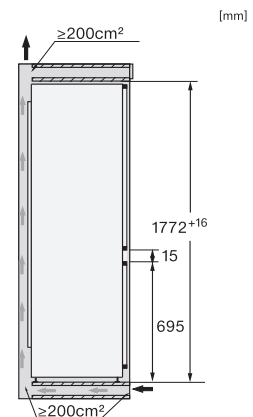

## KFN 7795 C

Combină frigorifică încorporabilă, înălțime nișă 178 cm

PerfectFresh Active, Freeze&Cool și IceMaker pentru aspect extraordinar.

KFN7795D, KFN7795C, KFNS7795D, installation

KFN7795D, KFN7795C, KFNS7795D, built-in