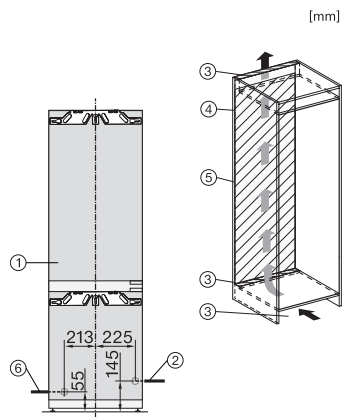

KFN 7795 C

Combină frigorifică încorporabilă, înălțime nișă 178 cm

PerfectFresh Active, Freeze&Cool și IceMaker pentru aspect extraordinar.

KFN7795D, KFN7795C, KFNS7795D, installation