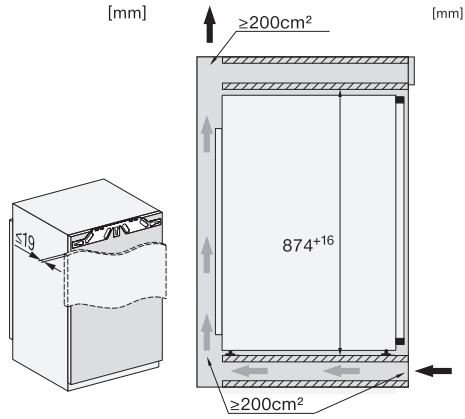

FNS 7140 C

Congelator încorporabil, înălțime nișă 88 cm

cu tehnologie fără gheață și patru sertare de congelare pentru confort maxim.

EAN: 4002516751359 / Numărul materialului: 12449050 /

Vechi Numărul materialului: 37714002EU1

Greutate max. ușă frontală – frigider, în kg	16
Clasa climatică	SN-T
Compartiment congelator 4* în l	87
Capacitate utilă totală în l	87
Țimp de păstrare în caz de defecțiune în ore	10
Capacitate congelator în kg/24 ore	10,00
Clasa de emisii de zgomot acustic în aer (A-D)	B
Emisii sonore în dB(A) re 1 pW	33
Consum de curent (mA)	1300
Tensiune în V	220-240
Tensiune nominală siguranță în A	10
Număr de faze	1
Frecvență în Hz	50-60
Lungime cablu de alimentare în m	2,2
Înlocuirea lămpilor	Servicii pentru Clienți
<b>Accesorii furnizate</b>	
Tavă pentru cuburi de gheață	•

## FNS 7140 C

Congelator încorporabil, înălțime nișă 88 cm

cu tehnologie fără gheață și patru sertare de congelare pentru confort maxim.

FNS7140B, FNS7140C, FNS7140D, FNS7140E, built-in

FNS7140B, FNS7140C, FNS7140D, FNS7140E, side view