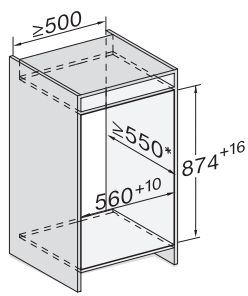

FNS 7140 C

Congelator încorporabil, înălțime nișă 88 cm

cu tehnologie fără gheață și patru sertare de congelare pentru confort maxim.

EAN: 4002516751359 / Numărul materialului: 12449050 /

Vechi Numărul materialului: 37714002EU1

Greutate max. ușă frontală – frigider, în kg	16
Clasa climatică	SN-T
Compartiment congelator 4* în l	87
Capacitate utilă totală în l	87
Țimp de păstrare în caz de defecțiune în ore	10
Capacitate congelator în kg/24 ore	10,00
Clasa de emisii de zgomot acustic în aer (A-D)	B
Emisii sonore în dB(A) re 1 pW	33
Consum de curent (mA)	1300
Tensiune în V	220-240
Tensiune nominală siguranță în A	10
Număr de faze	1
Frecvență în Hz	50-60
Lungime cablu de alimentare în m	2,2
Înlocuirea lămpilor	Servicii pentru Clienți
<b>Accesorii furnizate</b>	
Tavă pentru cuburi de gheață	•

## FNS 7140 C

Congelator încorporabil, înălțime nișă 88 cm

cu tehnologie fără gheață și patru sertare de congelare pentru confort maxim.

FNS7140B, FNS7140C, FNS7140D, FNS7140E, built-in

FNS7140B, FNS7140C, FNS7140D, FNS7140E, side view