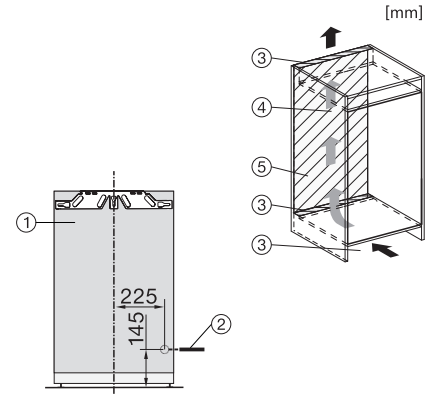

## FNS 7140 C

Congelator încorporabil, înălțime nișă 88 cm

cu tehnologie fără gheață și patru sertare de congelare pentru confort maxim.

FNS7140B, FNS7140C, FNS7140D, FNS7140E, built-in

FNS7140B, FNS7140C, FNS7140D, FNS7140E, side view