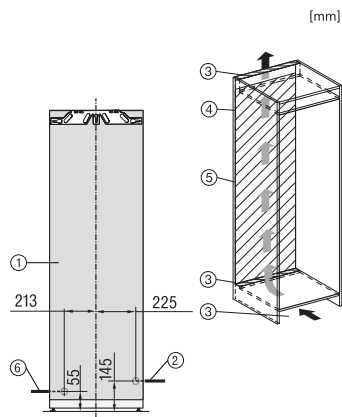

FNS 7794 D R

Congelator încorporabil, înălțime nișă 178 cm
cu ActiveDoor, IceMaker, NoFrost și 8 sertare pt. congelare pentru confort max.

FNS7794D L, FNS7794D R, installation