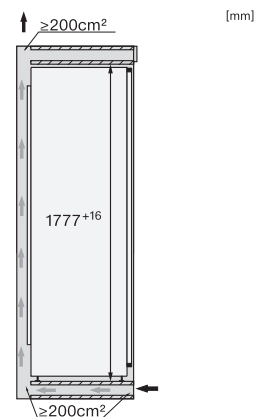

Adâncime nișă în mm	550
Lățime aparat electrocasnic în mm	559
Înălțime aparat electrocasnic în mm	1770
Adâncime aparat electrocasnic în mm	546
Greutate în kg	74,0
Tehnologie de balama a ușii	Ușă fixă
Greutate max. ușă frontală – frigider, în kg	26
Clasa climatică	SN-T
Compartiment congelator 4* în l	213
Capacitate utilă totală în l	213
Producție de cuburi de gheață pe zi în kg	0,8
Țimp de păstrare în caz de defectiune în ore	9
Capacitate congelator în kg/24 ore	12,00
Clasa de emisii de zgomot acustic în aer (A-D)	B
Emisii sonore în dB(A) re 1 pW	33
Consum de curent (mA)	1300
Tensiune în V	220-240
Tensiune nominală siguranță în A	10
Număr de faze	1
Frecvență în Hz	50-60
Lungime cablu de alimentare în m	2,2
Înlocuirea lămpilor	Servicii pentru Clienți
Accesorii furnizate	
Tavă pentru cuburi de gheață	•

FNS 7794 D R

Congelator încorporabil, înălțime nișă 178 cm
cu ActiveDoor, IceMaker, NoFrost și 8 sertare pt. congelare pentru confort max.

FNS7794D L, FNS7794D R, installation

FNS7794D L, FNS7794D R, K7797C L, K7797C R,
K7798C L, built-in

FNS7794D L, FNS7794D R, K7797C L, K7797C R,
K7798C L, side view