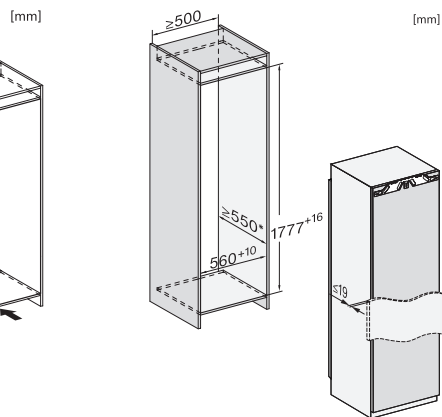

FNS7794D L, FNS7794D R, K7797C L, K7797C R,
K7798C L, built-in