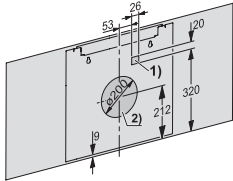

DAH 2960 Escala
Hotă cu montare pe perete
cu Con@ctivity și butoane smart pentru confort

EAN: 4002516802327 / Numărul materialului: 12533960 /
Vechi Numărul materialului: 28H2960BD

Înălțime minimă deasupra plitelor electrice în mm	450
Distanță de siguranță minimă deasupra plitelor cu gaz (putere totală max. 12,6 kW, arzător ≤ 4,5 kW) în mm	650
Număr de faze	1
Putere electrică totală în kW	0,20
Tensiune în V	230
Tensiune nominală siguranță în A	10
Frecvență în Hz	50
Note referitoare la instalare	
Racord tubulatură de evacuare în sus	•
Diametrul conductei de evacuare în mm	150
Accesorii furnizate	
Clapetă unisens	•

DAH 2960 Escala
Hotă cu montare pe perete
cu Con@ctivity și butoane smart pentru confort

DAH2960 Installation drawings