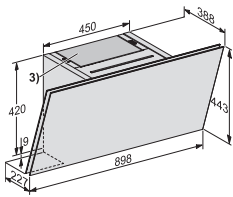

DAH 2960 Escala
Hotă cu montare pe perete
cu Con@ctivity și butoane smart pentru confort

EAN: 4002516802327 / Numărul materialului: 12533960 /
Vechi Numărul materialului: 28H2960BD

Înălțime minimă deasupra plitelor electrice în mm	450
Distanță de siguranță minimă deasupra plitelor cu gaz (putere totală max. 12,6 kW, arzător ≤ 4,5 kW) în mm	650
Număr de faze	1
Putere electrică totală în kW	0,20
Tensiune în V	230
Tensiune nominală siguranță în A	10
Frecvență în Hz	50
Note referitoare la instalare	
Racord tubulatură de evacuare în sus	•
Diametrul conductei de evacuare în mm	150
Accesorii furnizate	
Clapetă unisens	•

DAH 2960 Escala
Hotă cu montare pe perete
cu Con@ctivity și butoane smart pentru confort

DAH2960 Installation drawings