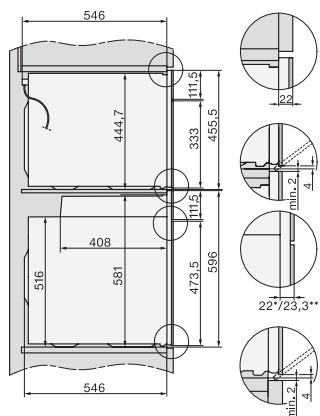

side view Kombi BM XL, installation drawings