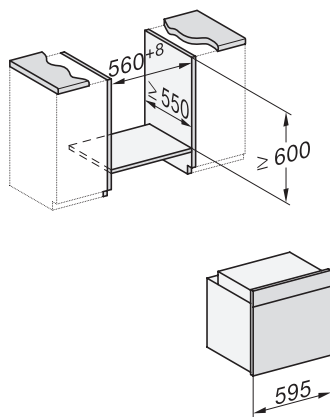

## H 7464 BPX

Cuptor fără mâner

design unitar cu termometru pentru alimente și sistem de iluminat LED.

installation H7000 XL, installation drawing

side view H7000 XL, installation drawings

built-in H7000 XL, installation drawing