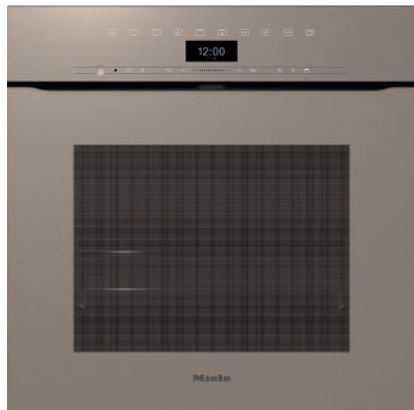

H 7464 BPX

Cuptor fără mâner

design unitar cu termometru pentru alimente și sistem de iluminat LED.

EAN: 4002516800873 / Numărul materialului: 12548950 /

Vechi Numărul materialului: 22746495D

Terminare programabilă a duratei de gătire	•
Durată de gătire programabilă	•
Afișaj de temperatură efectivă	•
Afișaj temperatură țintă	•
Alarmă sonoră la atingerea temperaturii dorite	•
Temperatură recomandată	•
Programe utilizator	•
Setări individuale	•
Eficiență și durabilitate	
Clasa de eficiență energetică (A+++ - D)	A+
Folosirea automată a căldurii reziduale	•
Putere nominală în stare oprit în W	0,3
Putere nominală în stare așteptare în W	0,8
Putere nominală în stare conectat în așteptare în W	2,0
Timp până la oprirea automată la modul oprit în minute	20
Timp până la comutarea automată la modul așteptare în minute	20
Timp până la comutarea automată la modul conectat în așteptare în minute	20
Curățare confortabilă	
Auto-curățare pirolitică	•
Element articulată de gril	•
Ușă CleanGlass	•
Tehn. cu aburi/aliment. cu apă	
Puterea generatorului de aburi în kW	1,10
Volumul recipientului de apă proaspătă în l	0,3
Tub de aspirare pentru aspirarea apei	•
Siguranță	
Sistem de răcire a aparatului și parte frontală tactilă cu răcire	•
Oprire de siguranță	•
Blocare comenzi	•
Blocare ușă în timpul curățării pirolitice	•
Mecanism de blocare cu senzor	•
Date tehnice	
Volum compartiment cuptor în l	76
Număr de niveluri rafturi	5
Niveluri rafturi numerotate	•
Lumină cuptor	1 spot LED
Tip de fișă	Ștecăr schuko cu împământare
Lățime minimă nișă în mm	560
Lățime maximă nișă în mm	568
Înălțime minimă nișă în mm	590
Înălțime maximă nișă în mm	595
Adâncime nișă în mm	550
Greutate în kg	47,0
Putere electrică totală în kW	3,60
Lungime cablu de alimentare în m	1,50