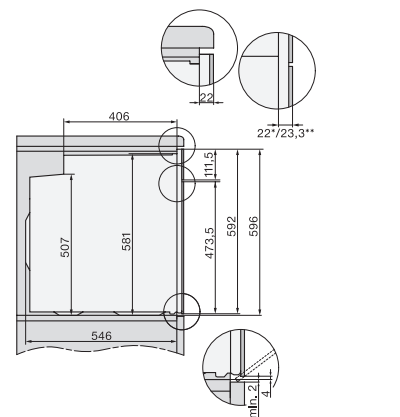

side view H7000 XL build-under, installation drawing