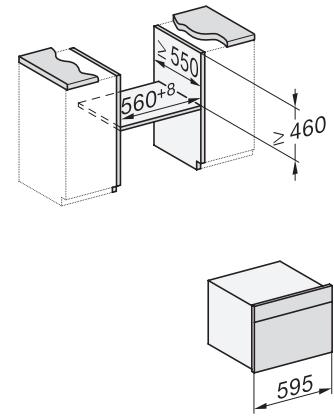

Înălțime minimă nișă în mm	450
Înălțime maximă nișă în mm	452
Adâncime nișă în mm	550
Greutate în kg	38,0
Putere electrică totală în kW	3,20
Tensiune în V	220-240
Frecvență în Hz	50
Tensiune nominală siguranță în A	16
Număr de faze	1
Cablu de alimentare cu ștecăr	•
Lungime cablu de alimentare în m	2,00
Înlocuirea lămpilor	Servicii pentru Clienți

## H 7840 BMX

Cuptor combi cu microunde fără mâner  
cu un design unitar, programe automate și termometru pentru alimente

side view H7000 BM, installation drawings

built-in H7000 BM, installation drawing