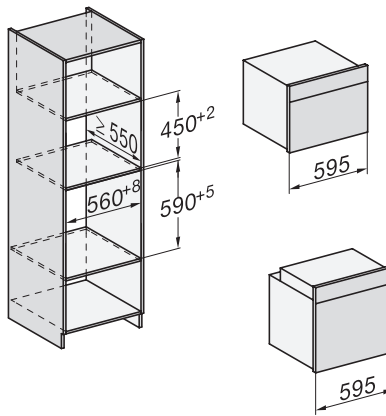

Installation H7000 BM XL, installation drawings