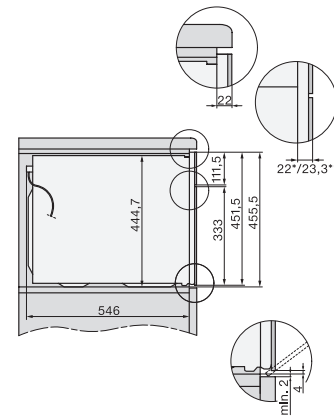

Înălțime minimă nișă în mm	450
Înălțime maximă nișă în mm	452
Adâncime nișă în mm	550
Greutate în kg	38,0
Putere electrică totală în kW	3,20
Tensiune în V	220-240
Frecvență în Hz	50
Tensiune nominală siguranță în A	16
Număr de faze	1
Cablu de alimentare cu ștecăr	•
Lungime cablu de alimentare în m	2,00
Înlocuirea lămpilor	Servicii pentru Clienți

## H 7840 BMX

Cuptor combi cu microunde fără mâner  
cu un design unitar, programe automate și termometru pentru alimente

side view H7000 BM, installation drawings

built-in H7000 BM, installation drawing

built-in H7000 BM build-under, installation drawings

installation H7000 BM, installation drawing

Installation H7000 BM XL, installation drawings

side view H7000 BM build-under, installation drawings

side view Kombi BM XL, installation drawings