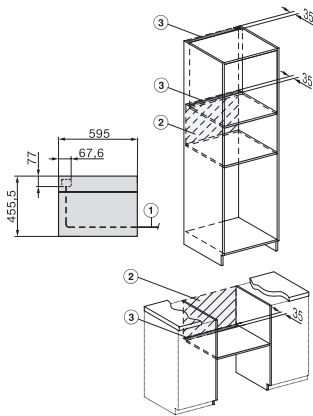

Înălțime minimă nișă în mm	450
Înălțime maximă nișă în mm	452
Adâncime nișă în mm	550
Greutate în kg	38,0
Putere electrică totală în kW	3,20
Tensiune în V	220-240
Frecvență în Hz	50
Tensiune nominală siguranță în A	16
Număr de faze	1
Cablu de alimentare cu ștecăr	•
Lungime cablu de alimentare în m	2,00
Înlocuirea lămpilor	Servicii pentru Clienți

## H 7840 BMX

Cuptor combi cu microunde fără mâner  
cu un design unitar, programe automate și termometru pentru alimente

side view H7000 BM, installation drawings

built-in H7000 BM, installation drawing

built-in H7000 BM build-under, installation drawings

installation H7000 BM, installation drawing

Installation H7000 BM XL, installation drawings

side view H7000 BM build-under, installation drawings

side view Kombi BM XL, installation drawings