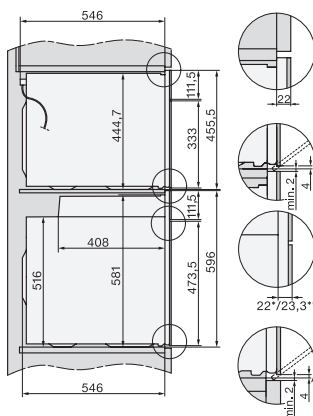

Înălțime minimă nișă în mm	450
Înălțime maximă nișă în mm	452
Adâncime nișă în mm	550
Greutate în kg	38,0
Putere electrică totală în kW	3,20
Tensiune în V	220-240
Frecvență în Hz	50
Tensiune nominală siguranță în A	16
Număr de faze	1
Cablu de alimentare cu ștecăr	•
Lungime cablu de alimentare în m	2,00
Înlocuirea lămpilor	Servicii pentru Clienți

built-in H7000 BM build-under, installation drawings

installation H7000 BM, installation drawing

Installation H7000 BM XL, installation drawings

side view H7000 BM build-under, installation drawings

side view Kombi BM XL, installation drawings