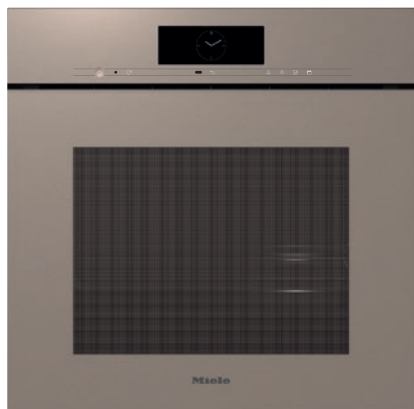

## DGC 7860 HCX Pro Cuptor cu abur Combi fără mâner

- Afișaj tactil mare cu senzor de proximitate. – M Touch + MotionReact
- Rezultate perfecte – tehnologie DualSteam
- Crocant la suprafață, suculent în interior – gătitul combinat
- Miele@home – aparat cu WiFi conectat la rețea + Mix & Match
- Curățenie ușoară – HydroClean și incinta cuptorului din inox