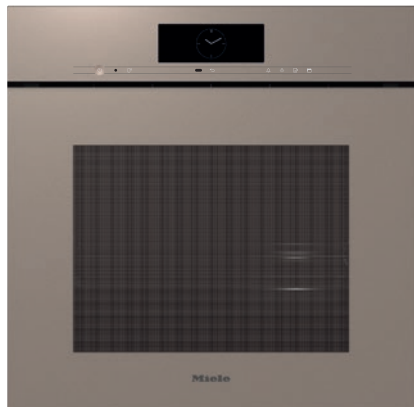

## DGC 7860 HCX Pro Cuptor cu abur Combi fără mâner

EAN: 4002516816942 / Numărul materialului: 12613890 /  
Vechi Numărul materialului: 23786099D

Funcții speciale	•
<b>Confortul utilizatorului</b>	
Conectarea în rețea cu Miele@home	•
Afișaj	M Touch
Senzor de proximitate MotionReact	•
SoftOpen	•
Touch2Open	•
MultiLingua	•
MyMiele	•
Funcție de ajutor	•
Panou de comandă rabatabil motorizat cu SoftClose	•
Gătire independentă de cantitate	•
Gătire cu abur pe maxim 4 niveluri simultan	•
Meniuri automate pentru gătit	•
Reducere aburi înainte de terminarea programului	•
Alarmă sonoră polifonică	•
Afișare oră din zi	•
Afișare dată	•
Cronometru	•
Începere programabilă a duratei de gătit	•
Terminare programabilă a duratei de gătit	•
Durată de gătit programabilă	•
Afișaj de temperatură efectivă	•
Afișaj temperatură țintă	•
Alarmă sonoră la atingerea temperaturii dorite	•
Temperatură recomandată	•
Programe utilizator	•
Setări individuale	•
<b>Eficiență și durabilitate</b>	
Clasa de eficiență energetică (A+++ - D)	A+
Putere nominală în stare oprit în W	0,3
Putere nominală în stare așteptare în W	0,8
Putere nominală în stare conectat în așteptare în W	2,0
Timp până la oprirea automată la modul oprit în minute	20
Timp până la comutarea automată la modul așteptare în minute	20
Timp până la comutarea automată la modul conectat în așteptare în minute	20
<b>Curățare confortabilă</b>	
Compartiment al cuptorului din inox cu aspect de țesătură	•
Element articulată de gril	•
Generator aburi extern	•
HydroClean	•
Program de înmuiere	•
Program de clătire	•
Program de uscare a compartimentului cuptorului	•
Grilaje laterale cu desprindere rapidă	•
Grătare laterale din oțel inoxidabil detașabile	•
Detartrare automată	•