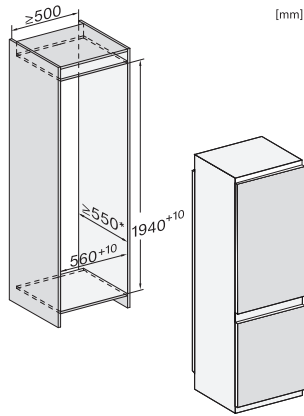

KFN 7833 D

Combină frigorifică XL încorporabilă, înălțime nișă 194 cm
cu DailyFresh și NoFrost în înălțime de 194 cm pt. mult spațiu de depozitare.

EAN: 4002516840602 / Numărul materialului: 12665220 /
Vechi Numărul materialului: 38783300EU1

Siguranță	
Funcția de blocare	•
Alarmă acustică ușă	•
Alarmă acustică de temperatură	•
Alarmă optică pentru ușă	•
Alarmă optică de temperatură	•
Indicator oprire alimentare pentru secțiunea de congelator	•
Date tehnice	
Lățime minimă nișă în mm	560
Lățime maximă nișă în mm	570
Înălțime minimă nișă în mm	1940
Înălțime maximă nișă în mm	1950
Adâncime nișă în mm	550
Lățime aparat electrocasnic în mm	541
Înălțime aparat electrocasnic în mm	1938
Adâncime aparat electrocasnic în mm	545
Greutate în kg	61,6
Tehnologie de balama a ușii	Conexiune ușă glisantă
Greutate max. ușă frontală – frigider, în kg	18
Greutatea maximă a ușii frontale – congelator în kg	12
Clasa climatică	SN-T
Compartiment frigider în l	215
Compartiment congelator 4* în l	70
Capacitate utilă totală în l	284
Timp de păstrare în caz de defectiune în ore	9
Capacitate congelator în kg/24 ore	6,00
Clasa de emisii de zgomot acustic în aer (A-D)	B
Emisii sonore în dB(A) re 1 pW	33
Consum de curent (mA)	1400
Tensiune în V	220-240
Tensiune nominală siguranță în A	10
Număr de faze	1
Frecvență în Hz	50-60
Lungime cablu de alimentare în m	2,2
Înlocuirea lămpilor	Servicii pentru Clienți
Accesorii furnizate	
Tavă de ouă	•
Tavă pentru cuburi de gheață	•

KFN 7833 D

Combină frigorifică XL încorporabilă, înălțime nișă 194 cm
cu DailyFresh și NoFrost în înălțime de 194 cm pt. mult spațiu de depozitare.

KFN7833D, XL built-in

KFN7833D, XL built-in, installation