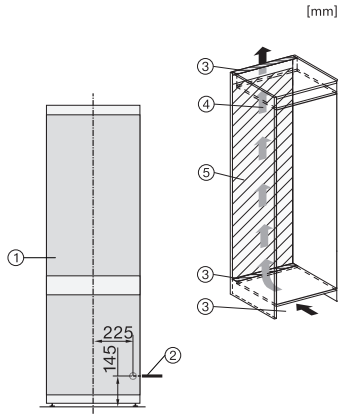

KFN 7833 D

Combină frigorifică XL încorporabilă, înălțime nișă 194 cm
cu DailyFresh și NoFrost în înălțime de 194 cm pt. mult spațiu de depozitare.

EAN: 4002516840602 / Numărul materialului: 12665220 /
Vechi Numărul materialului: 38783300EU1

Siguranță	
Funcția de blocare	•
Alarmă acustică ușă	•
Alarmă acustică de temperatură	•
Alarmă optică pentru ușă	•
Alarmă optică de temperatură	•
Indicator oprire alimentare pentru secțiunea de congelator	•
Date tehnice	
Lățime minimă nișă în mm	560
Lățime maximă nișă în mm	570
Înălțime minimă nișă în mm	1940
Înălțime maximă nișă în mm	1950
Adâncime nișă în mm	550
Lățime aparat electrocasnic în mm	541
Înălțime aparat electrocasnic în mm	1938
Adâncime aparat electrocasnic în mm	545
Greutate în kg	61,6
Tehnologie de balama a ușii	Conexiune ușă glisantă
Greutate max. ușă frontală – frigider, în kg	18
Greutatea maximă a ușii frontale – congelator în kg	12
Clasa climatică	SN-T
Compartiment frigider în l	215
Compartiment congelator 4* în l	70
Capacitate utilă totală în l	284
Timp de păstrare în caz de defectiune în ore	9
Capacitate congelator în kg/24 ore	6,00
Clasa de emisii de zgomot acustic în aer (A-D)	B
Emisii sonore în dB(A) re 1 pW	33
Consum de curent (mA)	1400
Tensiune în V	220-240
Tensiune nominală siguranță în A	10
Număr de faze	1
Frecvență în Hz	50-60
Lungime cablu de alimentare în m	2,2
Înlocuirea lămpilor	Servicii pentru Clienți
Accesorii furnizate	
Tavă de ouă	•
Tavă pentru cuburi de gheață	•

KFN 7833 D

Combină frigorifică XL încorporabilă, înălțime nișă 194 cm
cu DailyFresh și NoFrost în înălțime de 194 cm pt. mult spațiu de depozitare.

KFN7833D, XL built-in

KFN7833D, XL built-in, installation