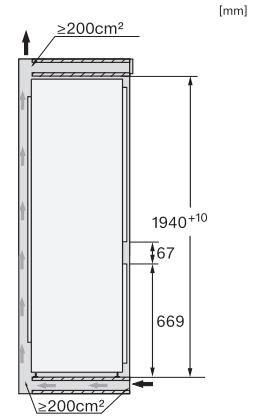

Siguranță	
Funcția de blocare	•
Alarmă acustică ușă	•
Alarmă acustică de temperatură	•
Alarmă optică pentru ușă	•
Alarmă optică de temperatură	•
Indicator oprire alimentare pentru secțiunea de congelator	•
Date tehnice	
Lățime minimă nișă în mm	560
Lățime maximă nișă în mm	570
Înălțime minimă nișă în mm	1940
Înălțime maximă nișă în mm	1950
Adâncime nișă în mm	550
Lățime aparat electrocasnic în mm	541
Înălțime aparat electrocasnic în mm	1938
Adâncime aparat electrocasnic în mm	545
Greutate în kg	61,6
Tehnologie de balama a ușii	Conexiune ușă glisantă
Greutate max. ușă frontală – frigider, în kg	18
Greutatea maximă a ușii frontale – congelator în kg	12
Clasa climatică	SN-T
Compartiment frigider în l	215
Compartiment congelator 4* în l	70
Capacitate utilă totală în l	284
Timp de păstrare în caz de defectiune în ore	9
Capacitate congelator în kg/24 ore	6,00
Clasa de emisii de zgomot acustic în aer (A-D)	B
Emisii sonore în dB(A) re 1 pW	33
Consum de curent (mA)	1400
Tensiune în V	220-240
Tensiune nominală siguranță în A	10
Număr de faze	1
Frecvență în Hz	50-60
Lungime cablu de alimentare în m	2,2
Înlocuirea lămpilor	Servicii pentru Clienți
Accesorii furnizate	
Tavă de ouă	•
Tavă pentru cuburi de gheață	•

KFN 7833 D

Combină frigorifică XL încorporabilă, înălțime nișă 194 cm
cu DailyFresh și NoFrost în înălțime de 194 cm pt. mult spațiu de depozitare.

KFN7833D, XL built-in

KFN7833D, XL built-in, installation

KFN7833D, XL built-in, side view