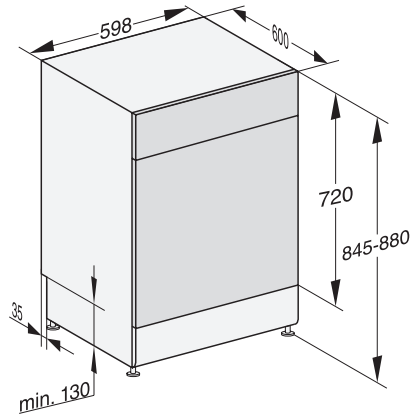

G 7040 SC Front AutoDos

Mașini de spălat vase de sine stătătoare

A | 43 dB | Sertar pentru tacâmuri | Coșuri ExtraComfort | AutoDos | Miele@home

G7000, free standing dishwasher, 60cm (installation drawing)