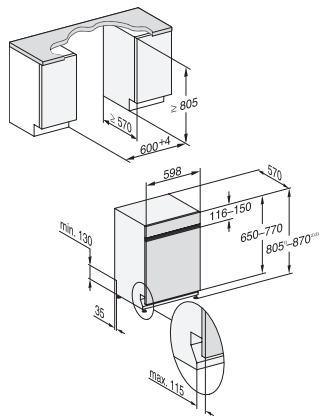

G 7040 SCi AutoDos

Mașină de spălat vase semi-integrată

A | 43 dB | Sertar pentru tacâmuri | Coșuri ExtraComfort | AutoDos | Miele@home

G7000, integrated dishwasher, 60cm (installation drawing)