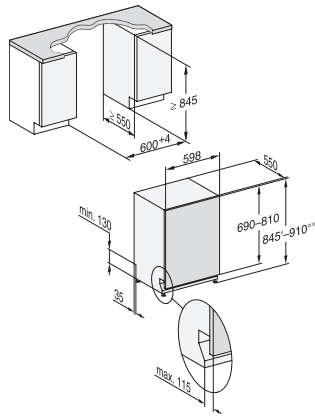

G 7085 SCVi XXL AutoDos

Mașină de spălat vase integrată complet XXL

A | 43 dB | Sertar pentru tacâmuri | Coșuri ExtraComfort | AutoDos | Miele@home

G7000, fully integrated dishwasher, XXL, 60cm
(installation drawing)