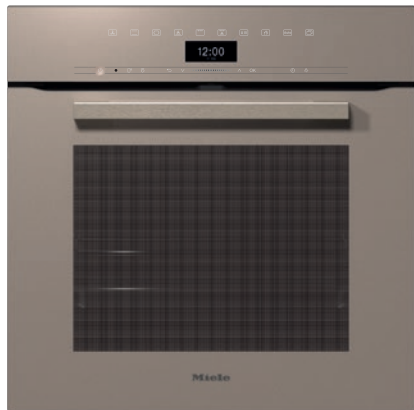

H 7464 BP

Cuptor

design unitar cu termometru pentru alimente și sistem de iluminat LED.

- Afișaj mare de text clar, cu butoane cu senzor – DirectSensor
- Efort minim de curățare – Echipament de curățare piroliză& PyroFit
- Aluat extrem de ușor și cruste rumenite frumos – Moisture plus#
- Asigură că alimentele dvs. nu sunt gătite excesiv – TasteControl
- Aparat cu WiFi conectat la rețea – Miele@home

EAN: 4002516936961 / Numărul materialului: 12885000 /
Vechi Numărul materialului: 22746405D

Informații generale	
Identificator de model	H 7464 BP
Număr material producător	12885000
Număr EAN	4002516936961
Clasă de marketing	Gold
Tipul și designul construcției	
VitroLine	•
Tipul și designul construcției	
Cuptor încorporat	•
Culoare	Bej perlă
Dotări pentru confort	
TasteControl	•
Încălzire rapidă	•
Preîncălzire	•
Termometru pentru alimente	Cu cablu
Păstrare cald	•
Funcție rumenire	•
Moduri de funcționare	
Dezghețare	•
Frigere automată	•
Funcție Surplus de umiditate cu prăjire automată	•
Ventilator plus	•
Funcție surplus de umiditate cu ventilator plus	•
Coacere intensivă	•
Funcție Surplus de umiditate cu coacere intensă	•
Funcție Surplus de umiditate	•
Funcție surplus de umiditate cu încălzire superioară/ inferioară	•
Încălzire convențională	•
Încălzire inferioară	•
Gril cu ventilator	•
Gril	•
Aer fierbinte Eco	•
Programe automate	•
Programe automate specifice țării	•
Confortul utilizatorului	
Conectarea în rețea cu Miele@home	•
Afișaj	DirectSensor
SoftOpen	•
SoftClose	•
MultiLingua	•
Injectie cu aburi temporizată programabilă	•
Afișare oră din zi	•
Sincronizare ceas	•
Afișare dată	•
Cronometru	•
Începere programabilă a duratei de gătire	•
Terminare programabilă a duratei de gătire	•