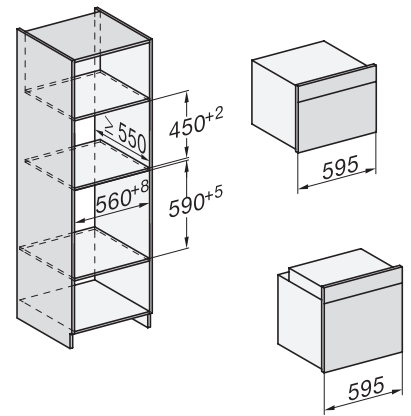

Installation H7000 BM XL, installation drawings