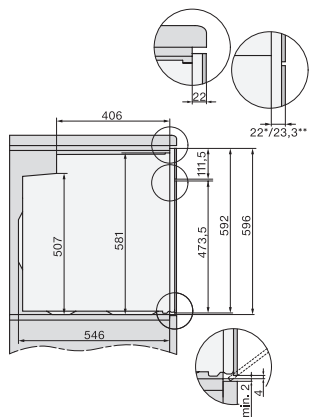

side view H7000 XL build-under, installation drawing