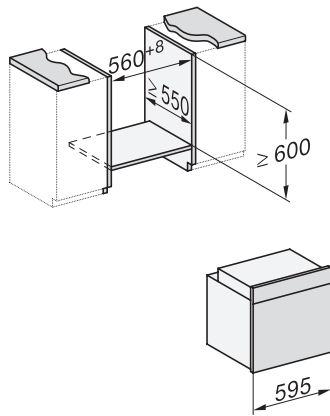

H 7464 BP

Cuptor

design unitar cu termometru pentru alimente și sistem de iluminat LED.

installation H7000 XL, installation drawing

side view H7000 XL, installation drawings

built-in H7000 XL, installation drawing