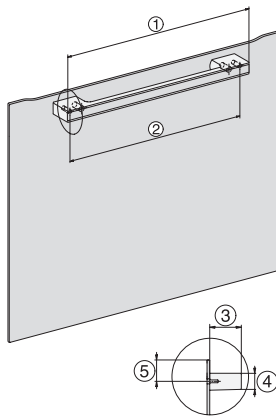

H7000 handle, glass, installation drawings