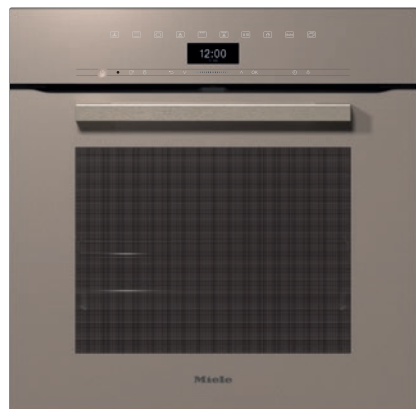

H 7464 BP

Cuptor

design unitar cu termometru pentru alimente și sistem de iluminat LED.

EAN: 4002516936961 / Numărul materialului: 12885000 /

Vechi Numărul materialului: 22746405D

Durată de gătire programabilă	•
Afișaj de temperatură efectivă	•
Afișaj temperatură țintă	•
Alarmă sonoră la atingerea temperaturii dorite	•
Temperatură recomandată	•
Programe utilizator	•
Setări individuale	•
Eficiență și durabilitate	
Clasa de eficiență energetică (A+++ - D)	A+
Folosirea automată a căldurii reziduale	•
Putere nominală în stare oprit în W	0,3
Putere nominală în stare așteptare în W	0,8
Putere nominală în stare conectat în așteptare în W	2,0
Timp până la oprirea automată la modul oprit în minute	20
Timp până la comutarea automată la modul așteptare în minute	20
Timp până la comutarea automată la modul conectat în așteptare în minute	20
Curățare confortabilă	
Auto-curățare pirolitică	•
Element articulată de gril	•
Ușă CleanGlass	•
Tehn. cu aburi/aliment. cu apă	
Puterea generatorului de aburi în kW	1,10
Volumul recipientului de apă proaspătă în l	0,3
Tub de aspirare pentru aspirarea apei	•
Siguranță	
Sistem de răcire a aparatului și parte frontală tactilă cu răcire	•
Oprire de siguranță	•
Blocare comenzi	•
Blocare ușă în timpul curățării pirolitice	•
Mecanism de blocare cu senzor	•
Date tehnice	
Volum compartiment cuptor în l	76
Număr de niveluri rafturi	5
Niveluri rafturi numerotate	•
Lumină cuptor	1 spot LED
Tip de fișă	Ștecăr schuko cu împământare
Lățime minimă nișă în mm	560
Lățime maximă nișă în mm	568
Înălțime minimă nișă în mm	590
Înălțime maximă nișă în mm	595
Adâncime nișă în mm	550
Greutate în kg	47,0
Putere electrică totală în kW	3,60
Lungime cablu de alimentare în m	1,50
Tensiune în V	220-240