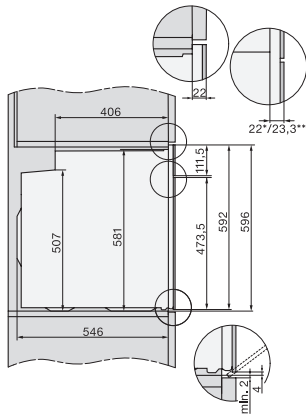

H 7464 BP

Cuptor

design unitar cu termometru pentru alimente și sistem de iluminat LED.

EAN: 4002516936961 / Numărul materialului: 12885000 /

Vechi Numărul materialului: 22746405D

Durată de gătire programabilă	•
Afișaj de temperatură efectivă	•
Afișaj temperatură țintă	•
Alarmă sonoră la atingerea temperaturii dorite	•
Temperatură recomandată	•
Programe utilizator	•
Setări individuale	•
Eficiență și durabilitate	
Clasa de eficiență energetică (A+++ - D)	A+
Folosirea automată a căldurii reziduale	•
Putere nominală în stare oprit în W	0,3
Putere nominală în stare așteptare în W	0,8
Putere nominală în stare conectat în așteptare în W	2,0
Timp până la oprirea automată la modul oprit în minute	20
Timp până la comutarea automată la modul așteptare în minute	20
Timp până la comutarea automată la modul conectat în așteptare în minute	20
Curățare confortabilă	
Auto-curățare pirolitică	•
Element articulată de gril	•
Ușă CleanGlass	•
Tehn. cu aburi/aliment. cu apă	
Puterea generatorului de aburi în kW	1,10
Volumul recipientului de apă proaspătă în l	0,3
Tub de aspirare pentru aspirarea apei	•
Siguranță	
Sistem de răcire a aparatului și parte frontală tactilă cu răcire	•
Oprire de siguranță	•
Blocare comenzi	•
Blocare ușă în timpul curățării pirolitice	•
Mecanism de blocare cu senzor	•
Date tehnice	
Volum compartiment cuptor în l	76
Număr de niveluri rafturi	5
Niveluri rafturi numerotate	•
Lumină cuptor	1 spot LED
Tip de fișă	Ștecăr schuko cu împământare
Lățime minimă nișă în mm	560
Lățime maximă nișă în mm	568
Înălțime minimă nișă în mm	590
Înălțime maximă nișă în mm	595
Adâncime nișă în mm	550
Greutate în kg	47,0
Putere electrică totală în kW	3,60
Lungime cablu de alimentare în m	1,50
Tensiune în V	220-240

H 7464 BP

Cuptor

design unitar cu termometru pentru alimente și sistem de iluminat LED.

installation H7000 XL, installation drawing

side view H7000 XL, installation drawings

built-in H7000 XL, installation drawing