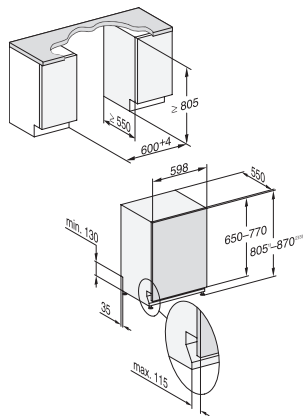

G 7651 SCVi AutoDos

Mașini de spălat vase complet integrate

A -10%* | 41 dB | Sertar pentru tacâmuri | Coșuri ExtraComfort | AutoDos | Hygiene 75°C

G7000, fully integrated dishwasher, 60cm (installation drawing)